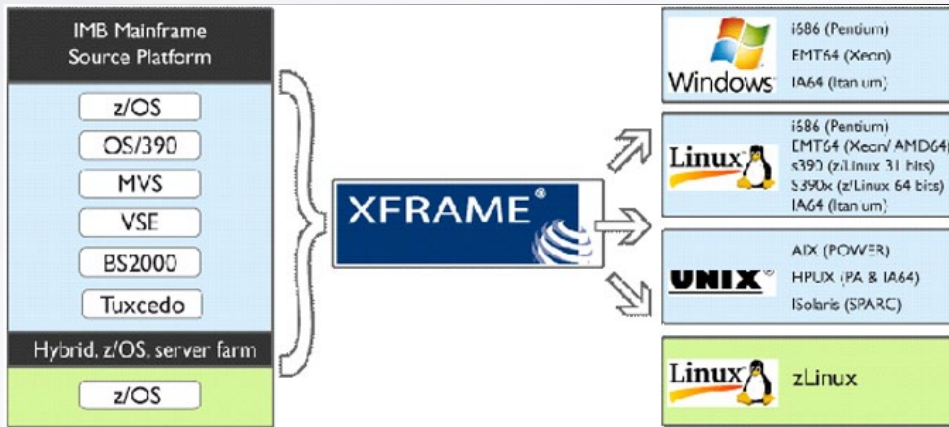

Järjestelmänalyysilla uutta eheyttä

ICON on kokoelma työkaluja ja menetelmiä, joilla kerätään ja analysoidaan tietoa järjestelmistä. ICONin automaattisilla prosesseilla voidaan analysoida lähdekoodin kompleksisuutta ja korjata ja muokata ohjelmistoelementtejä nykyaikaisilla editoreilla. Tuloksena saadaan selkeä kuva ohjelmiston riippuvuuksista ja liitännöistä sekä havaitaan myös käyttämättömät ja turhat ohjelmistoelementit. ICON tallentaa analyysin tulokset SQL-tietokantaan.

From/To	COBOL II	C/C++	C#	JAVA
COBOL I	✓	✓	✓	✓
COBOL II	✓	✓	✓	✓
PL/I	✓	✓	✓	✓
Assembler 370	✓	✓	✗	✗
CSP	✓	✗	✗	✗
RPG	✓	✗	✗	✗
Easytrieve	✓	✗	✗	✗

Eläkeikäisten järjestelmien sukupolvenvaihdos

Jo ikääntyneiden, elinkaarensa lopussa olevien järjestelmien uudistamiseen meillä on tarjota kattava valikoima palveluja, menetelmiä ja työkaluja. Esimerkkejä alustoista:

From/To	MVS-os/390-z/os	UNIX	LINUX	zLINUX	WINDOWS
VSE	✓	✓	✓	✓	✓
MVS-os/390-z/os	✗	✓	✓	✓	✓
AS/400	✗	✓	✓	✗	✗
BS/2000	✓	✓	✓	✓	✓
GCOS	✗	✓	✓	✗	✗

Myös muut alustat, kuten VB6-konversiot, ovat mahdollisia. Kysy meiltä lisää!

>>

Mainframe-sovellukset jopa Windowsiin

Uudella yhteistyökumppanillamme, **HTWC:llä**, on mielenkiintoinen ratkaisu, **XFRAME**. Se on täydellinen z/OS- ja VSE-ajonaikainen online- ja eräajoympäristö, joka toimii Linux-, Unix-, Windows- ja zLinux-alustalla.